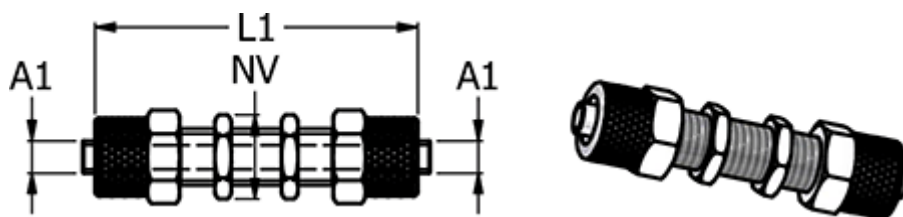

Varenummer: 586125006  
Beskrivelse: Push-on fitting 12.500-6, metal Ø6/4  
Skotgennemføring

## Mål

Gevind A2	= M10x1
L1	= 47
NV	= 14
Slangediameter A1	= 6/4